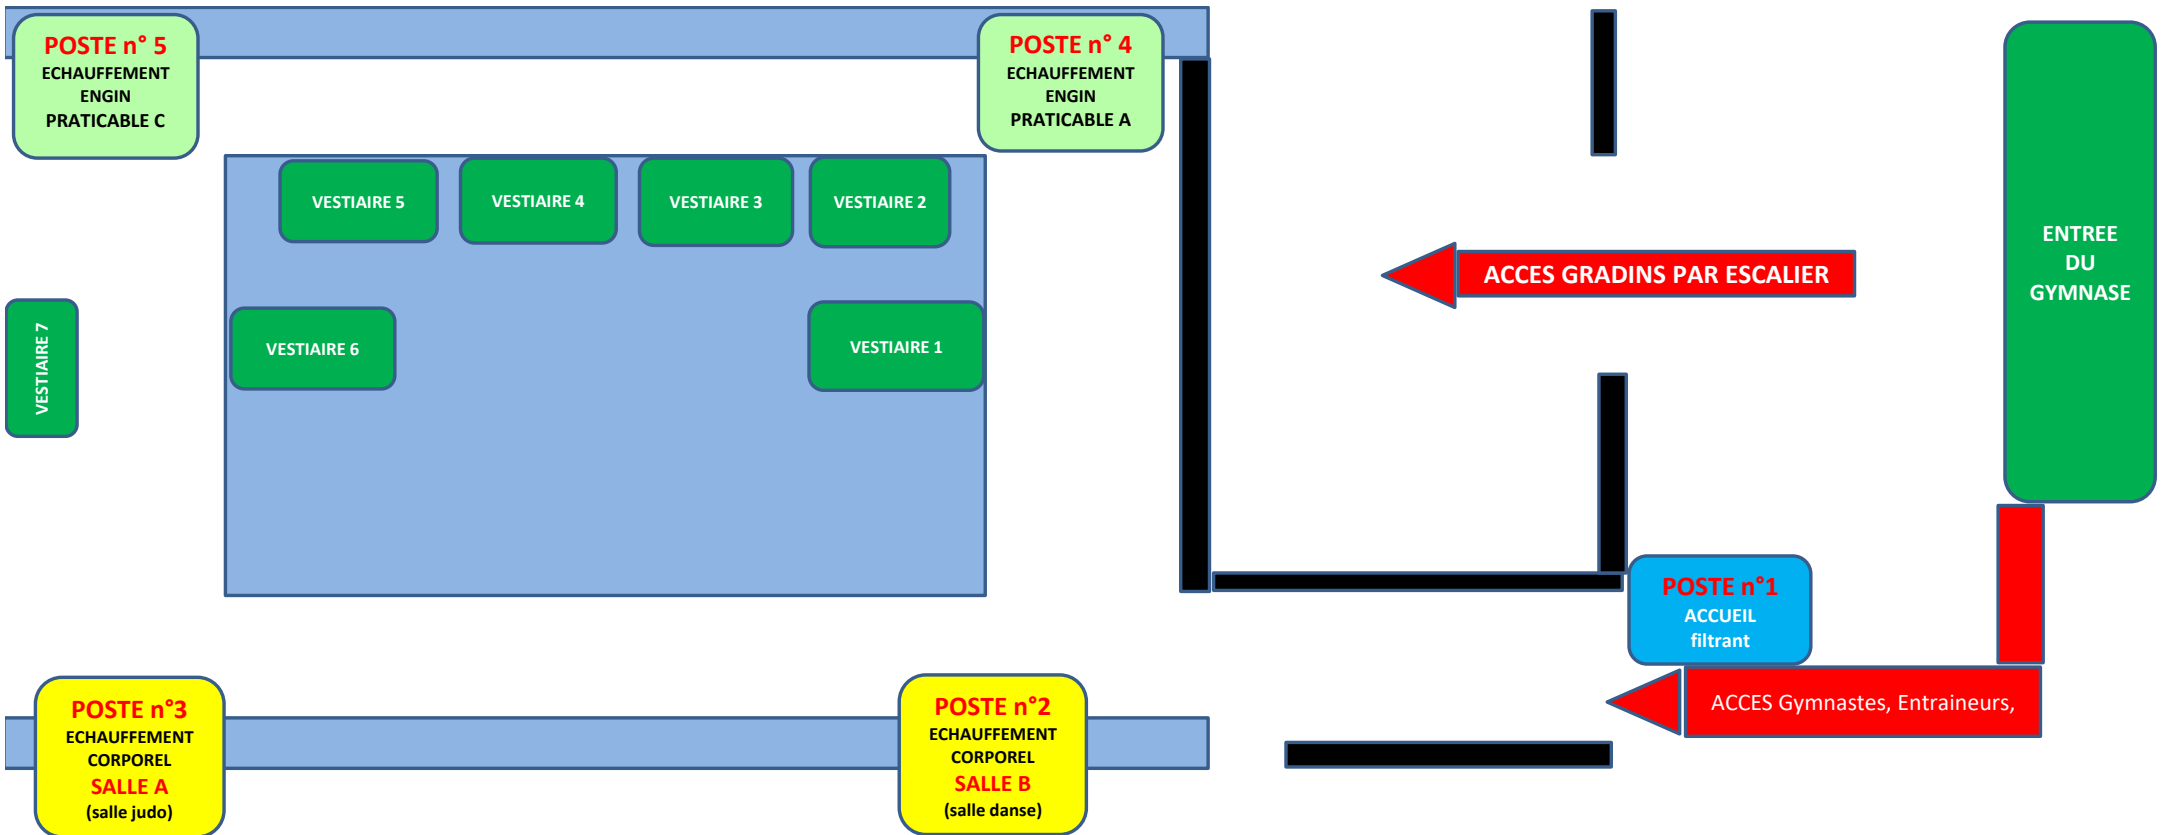

Accès Vestiaires :

L'accès est strictement réservé aux gymnastes, aux entraîneurs et aux dirigeants sur présentation de la licence avec photo (pour les dirigeants et entraîneurs).

Echauffements :

Les échauffements sont contrôlés et minutés. Merci de respecter les temps prévus dans les différents points d'échauffement. La circulation des gymnastes accompagnées de leurs entraîneurs lors de l'échauffement vous sera prochainement diffusée.

Je vous souhaite une très bonne compétition

ANDRIESSE Anne-Sophie
Responsable technique GR du CRIFMA

PLAN DU GYMNASSE

CR ILE DE FRANCE MARNE

ORDRES DE PASSAGES

Ensembles Trophée Fédéral A,B,C et Trophée Interrégional C, D et E