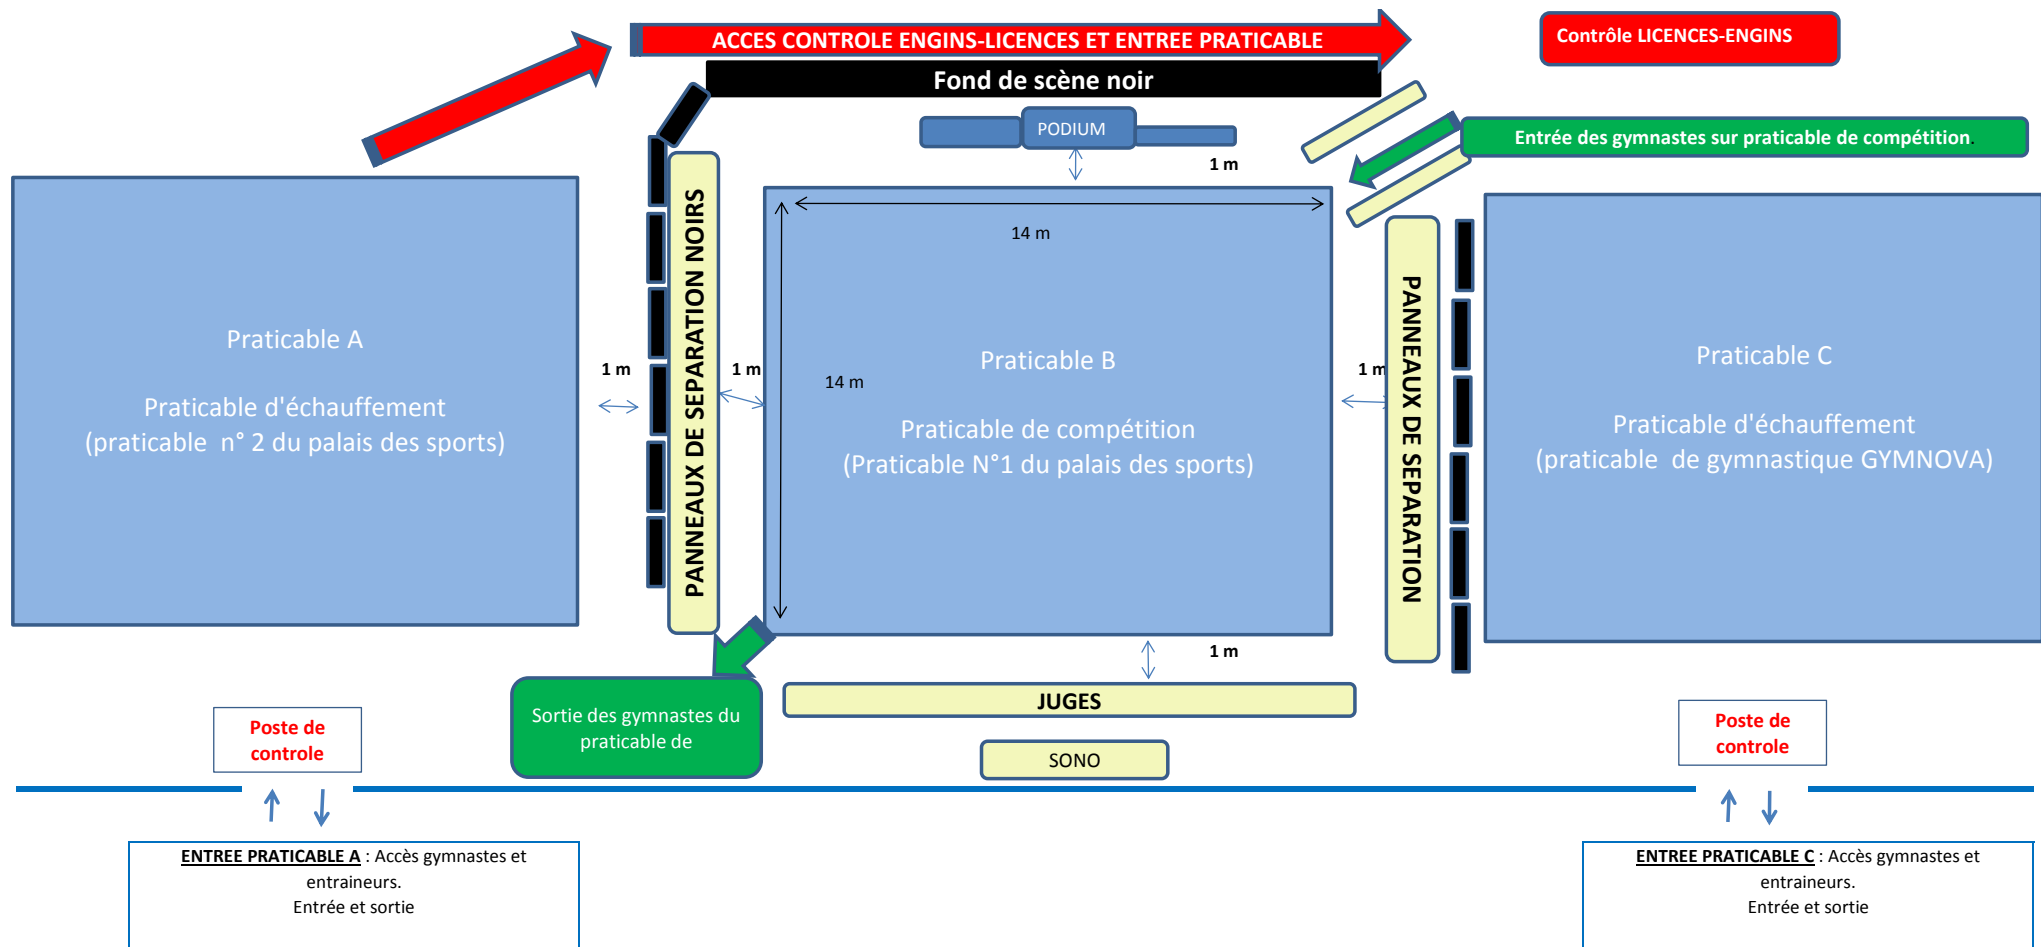

Accès Vestiaires :

L'accès est strictement réservé aux gymnastes, aux entraîneurs et aux dirigeants sur présentation de la licence avec photo (pour les dirigeants et entraîneurs).

Echauffements :

Les échauffements sont contrôlés et minutés. Merci de respecter les temps prévus dans les différents points d'échauffement. La circulation des gymnastes accompagnées de leurs entraîneurs lors de l'échauffement vous sera prochainement diffusée.

Je vous souhaite une très bonne compétition

ANDRIESSE Anne-Sophie
Responsable technique GR du CRIFMA

PLAN DU GYMNASSE

CR ILE DE FRANCE MARNE

ORDRES DE PASSAGES

Ensembles Trophée Fédéral A,B,C et Trophée Interrégional C, D et E